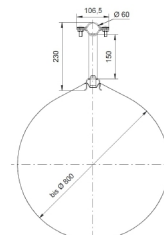

## Teknisk beskrivelse

Lynaflederbeslag med rørklemme med rem til fritstående lynafledere op til 5,5 m højde og Ø 60 mm.  
Lynaflederbeslag med rørklemme med rem, egnet til lynafledere med HVC-leder op til 5,0 m højde og Ø 60 mm.

Materiale: rustfrit stål V2A

Velegnet til lynafledere med diameter: Ø 60 mm

Klemmeområde for rørklemme med rem: op til Ø 800 mm

Vægt: Ca. 1,5 kg.

## Fordele:

Lynaflederbeslag med rørklemme med rem

Kan bruges med lynafledere op til 5,5 m højde og Ø60 mm

Materiale: Rustfrit stål V2A

Klemmeområde for rørklemme med rem: op til Ø800 mm

Produkt navn/ Art.nr/ GTIN	ELIT OFF-Ø60-A2-Ø800mm/ 40150211/ 7070810036615
Ifølge:	EN 62561-4
	0 - 0
	0 - 0
	60 - 800
	150 - 150
	440
	Yes